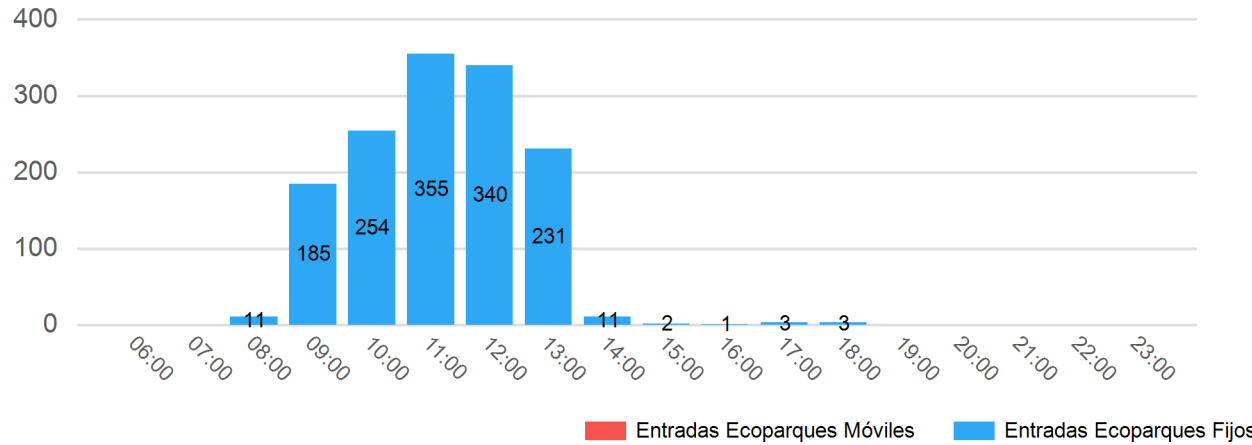

Fecha del 01/01/2022 al 31/12/2022. **Ecoparques:** Salinas. **Residuos:** Envases de papel y cartón, Envases de plástico, Envases de madera, más 98 seleccionados.

Total de entradas: **1396**

Distribución por horas

Distribución por tipo de usuario

Distribución por días

Top 10 Residuos