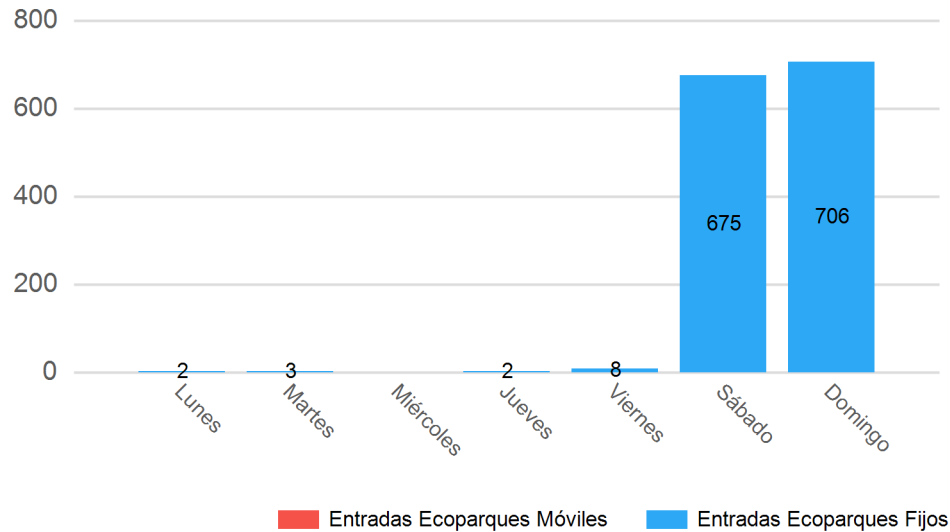

Fecha del 01/01/2022 al 31/12/2022. **Ecoparques:** Salinas. **Residuos:** Envases de papel y cartón, Envases de plástico, Envases de madera, más 98 seleccionados.

Total de entradas: **1396**

Distribución por horas

Distribución por tipo de usuario

Distribución por días

Top 10 Residuos