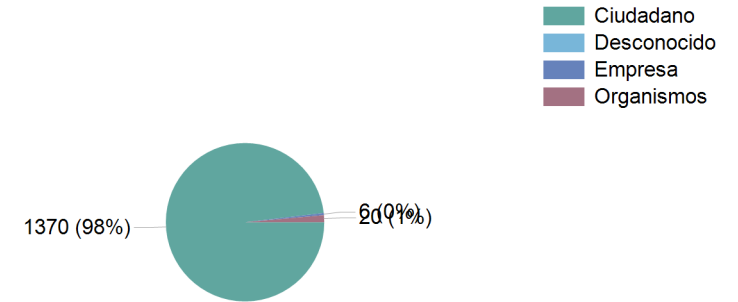

Fecha del 01/01/2022 al 31/12/2022. **Ecoparques:** Salinas. **Residuos:** Envases de papel y cartón, Envases de plástico, Envases de madera, más 98 seleccionados.

Total de entradas: **1396**

Distribución por horas

Distribución por tipo de usuario

Distribución por días

Top 10 Residuos