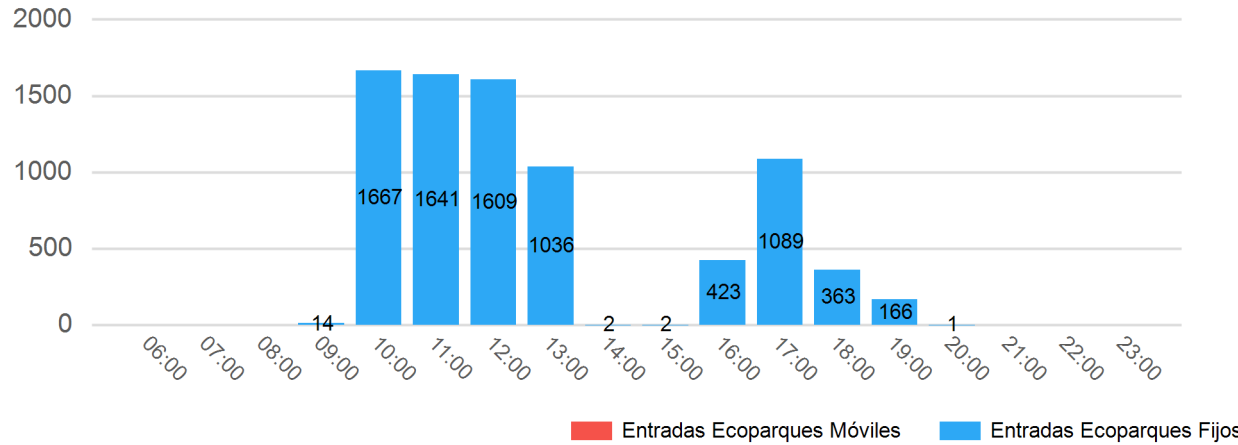

Fecha del 01/01/2022 al 31/12/2022. **Ecoparques:** Elda. **Residuos:** Envases de papel y cartón, Envases de plástico, Envases de madera, más 98 seleccionados.

Total de entradas: **8013**

Distribución por horas

Distribución por tipo de usuario

Distribución por días

Top 10 Residuos