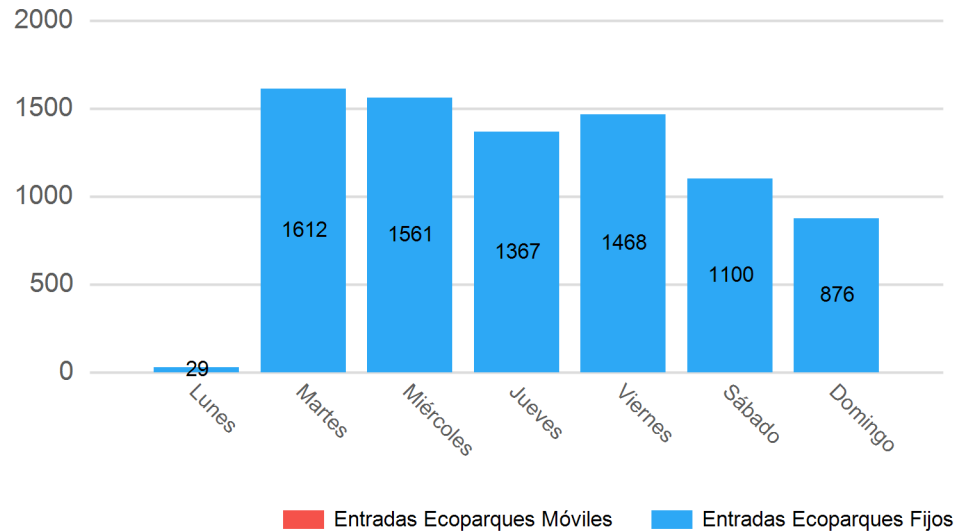

Fecha del 01/01/2022 al 31/12/2022. **Ecoparques:** Elda. **Residuos:** Envases de papel y cartón, Envases de plástico, Envases de madera, más 98 seleccionados.

Total de entradas: **8013**

Distribución por horas

Distribución por tipo de usuario

Distribución por días

Top 10 Residuos