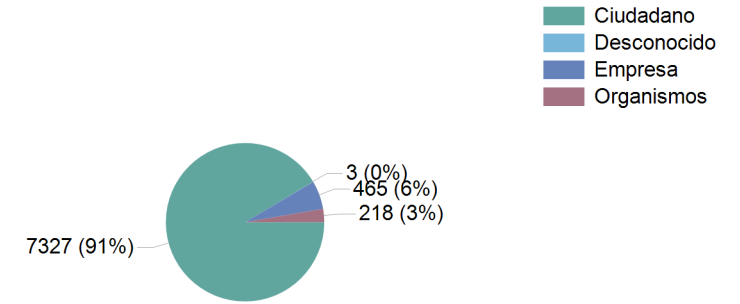

Fecha del 01/01/2022 al 31/12/2022. **Ecoparques:** Elda. **Residuos:** Envases de papel y cartón, Envases de plástico, Envases de madera, más 98 seleccionados.

Total de entradas: **8013**

Distribución por horas

Distribución por tipo de usuario

Distribución por días

Top 10 Residuos