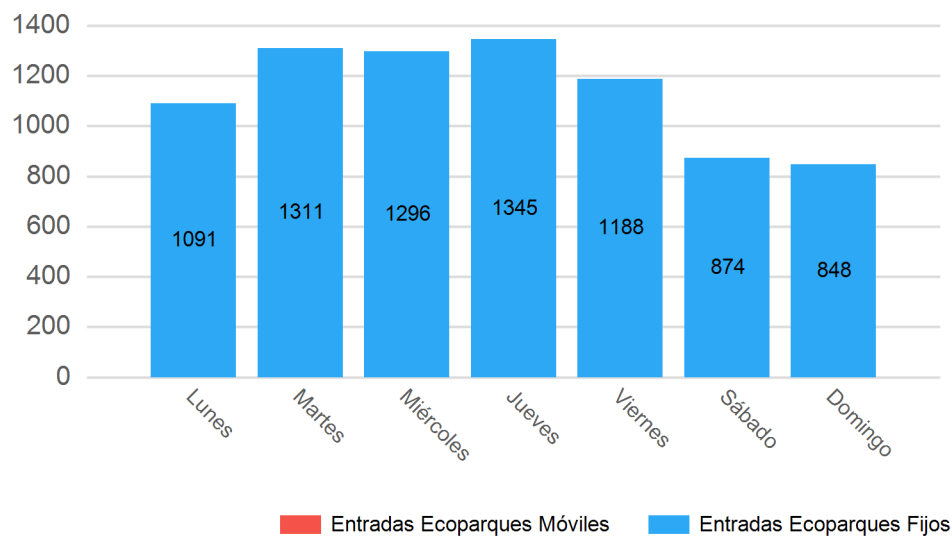

Fecha del 01/01/2022 al 31/12/2022. **Ecoparques:** Petrer. **Residuos:** Envases de papel y cartón, Envases de plástico, Envases de madera, más 98 seleccionados.

Total de entradas: **7953**

Distribución por horas

Distribución por tipo de usuario

Distribución por días

Top 10 Residuos