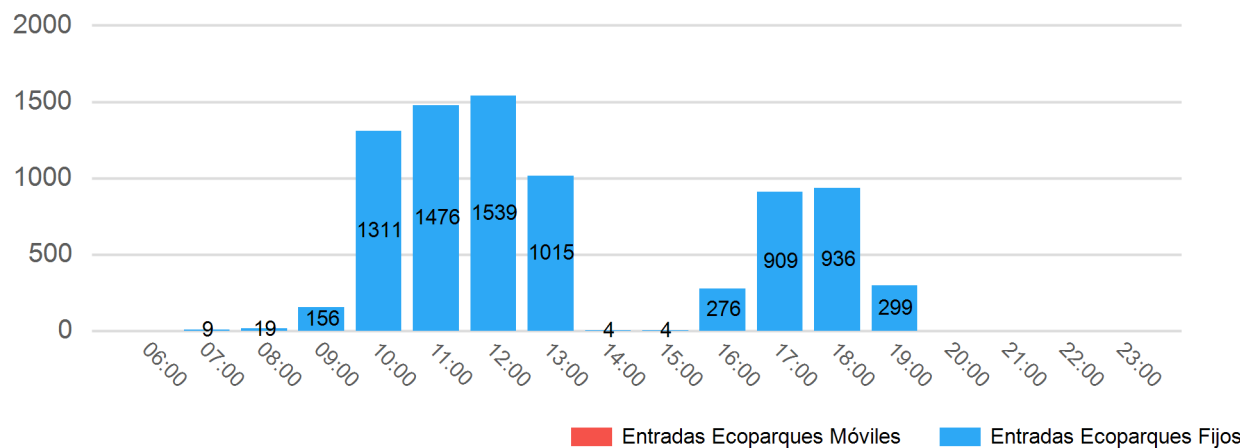

Fecha del 01/01/2022 al 31/12/2022. **Ecoparques:** Petrer. **Residuos:** Envases de papel y cartón, Envases de plástico, Envases de madera, más 98 seleccionados.

Total de entradas: **7953**

Distribución por horas

Distribución por tipo de usuario

Distribución por días

Top 10 Residuos