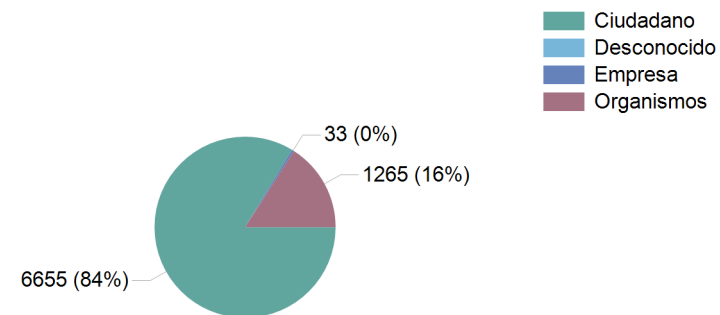

Fecha del 01/01/2022 al 31/12/2022. **Ecoparques:** Petrer. **Residuos:** Envases de papel y cartón, Envases de plástico, Envases de madera, más 98 seleccionados.

Total de entradas: **7953**

Distribución por horas

Distribución por tipo de usuario

Distribución por días

Top 10 Residuos