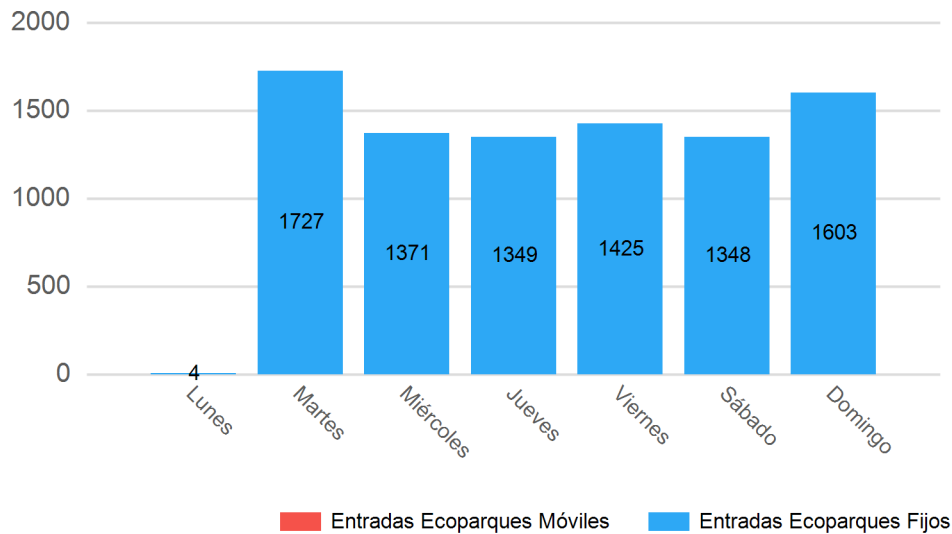

Fecha del 01/01/2022 al 31/12/2022. **Ecoparques:** Banyeres de Mariola. **Residuos:** Envases de papel y cartón, Envases de plástico, Envases de madera, más 98 seleccionados. Total de entradas: **8827**

Distribución por horas

Distribución por tipo de usuario

Distribución por días

Top 10 Residuos