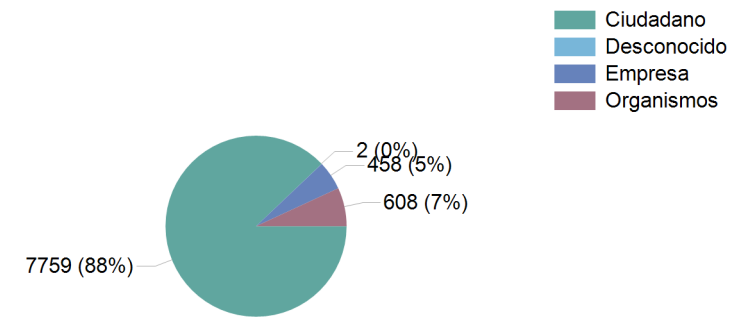

Fecha del 01/01/2022 al 31/12/2022. **Ecoparques:** Banyeres de Mariola. **Residuos:** Envases de papel y cartón, Envases de plástico, Envases de madera, más 98 seleccionados. Total de entradas: **8827**

Distribución por horas

Distribución por tipo de usuario

Distribución por días

Top 10 Residuos