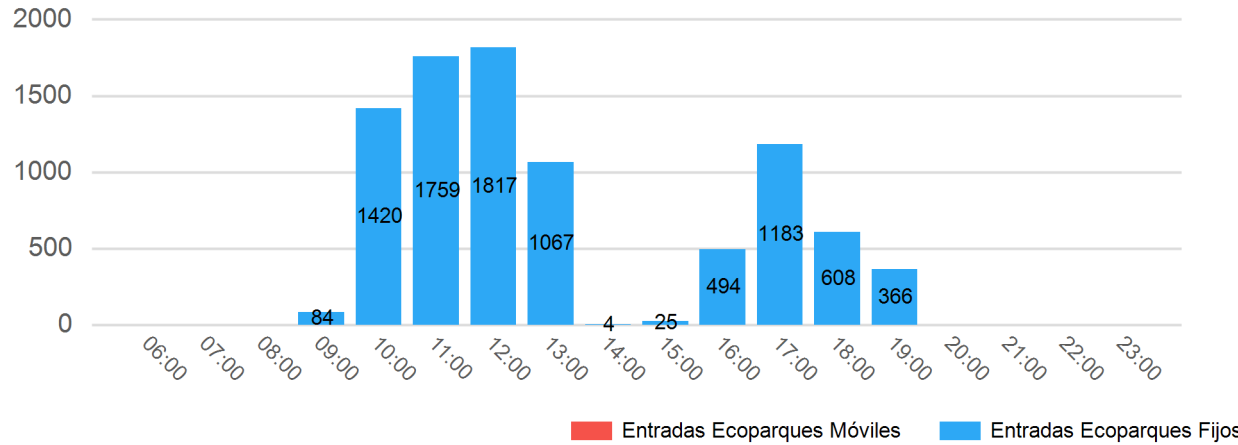

Fecha del 01/01/2022 al 31/12/2022. **Ecoparques:** Banyeres de Mariola. **Residuos:** Envases de papel y cartón, Envases de plástico, Envases de madera, más 98 seleccionados. Total de entradas: **8827**

Distribución por horas

Distribución por tipo de usuario

Distribución por días

Top 10 Residuos