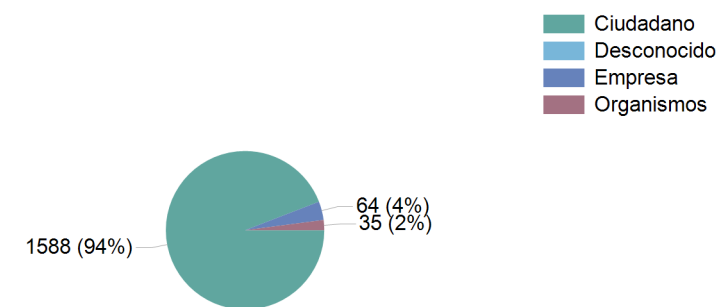

Fecha del 01/01/2022 al 31/12/2022. **Ecoparques:** Beneixama. **Residuos:** Envases de papel y cartón, Envases de plástico, Envases de madera, más 98 seleccionados.

Total de entradas: **1687**

Distribución por horas

Distribución por tipo de usuario

Distribución por días

Top 10 Residuos