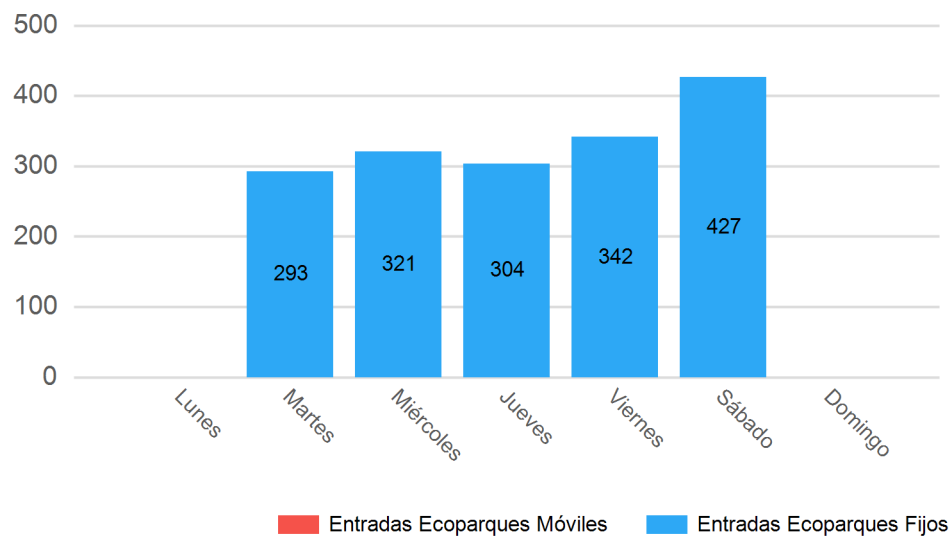

Fecha del 01/01/2022 al 31/12/2022. **Ecoparques:** Beneixama. **Residuos:** Envases de papel y cartón, Envases de plástico, Envases de madera, más 98 seleccionados.

Total de entradas: **1687**

Distribución por horas

Distribución por tipo de usuario

Distribución por días

Top 10 Residuos