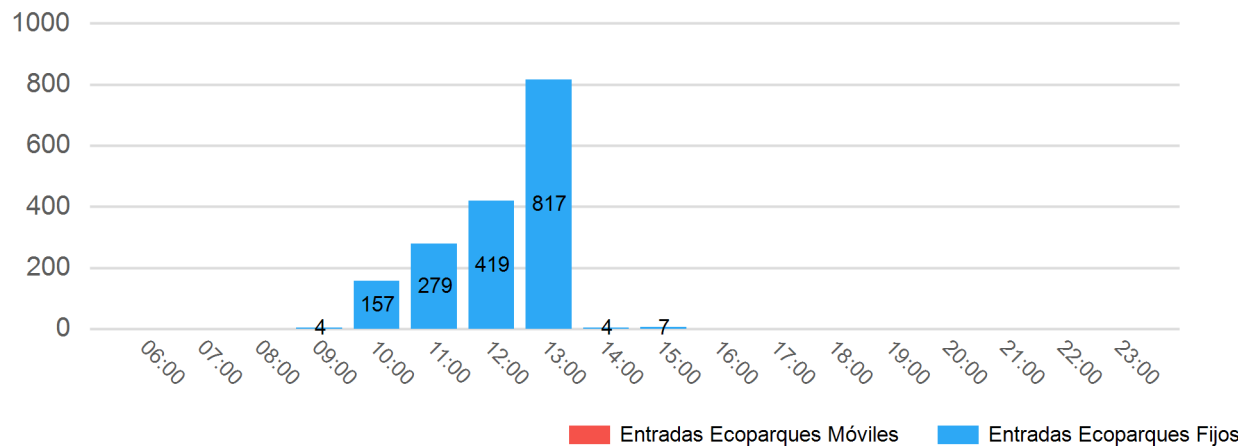

Fecha del 01/01/2022 al 31/12/2022. **Ecoparques:** Beneixama. **Residuos:** Envases de papel y cartón, Envases de plástico, Envases de madera, más 98 seleccionados.

Total de entradas: **1687**

Distribución por horas

Distribución por tipo de usuario

Distribución por días

Top 10 Residuos